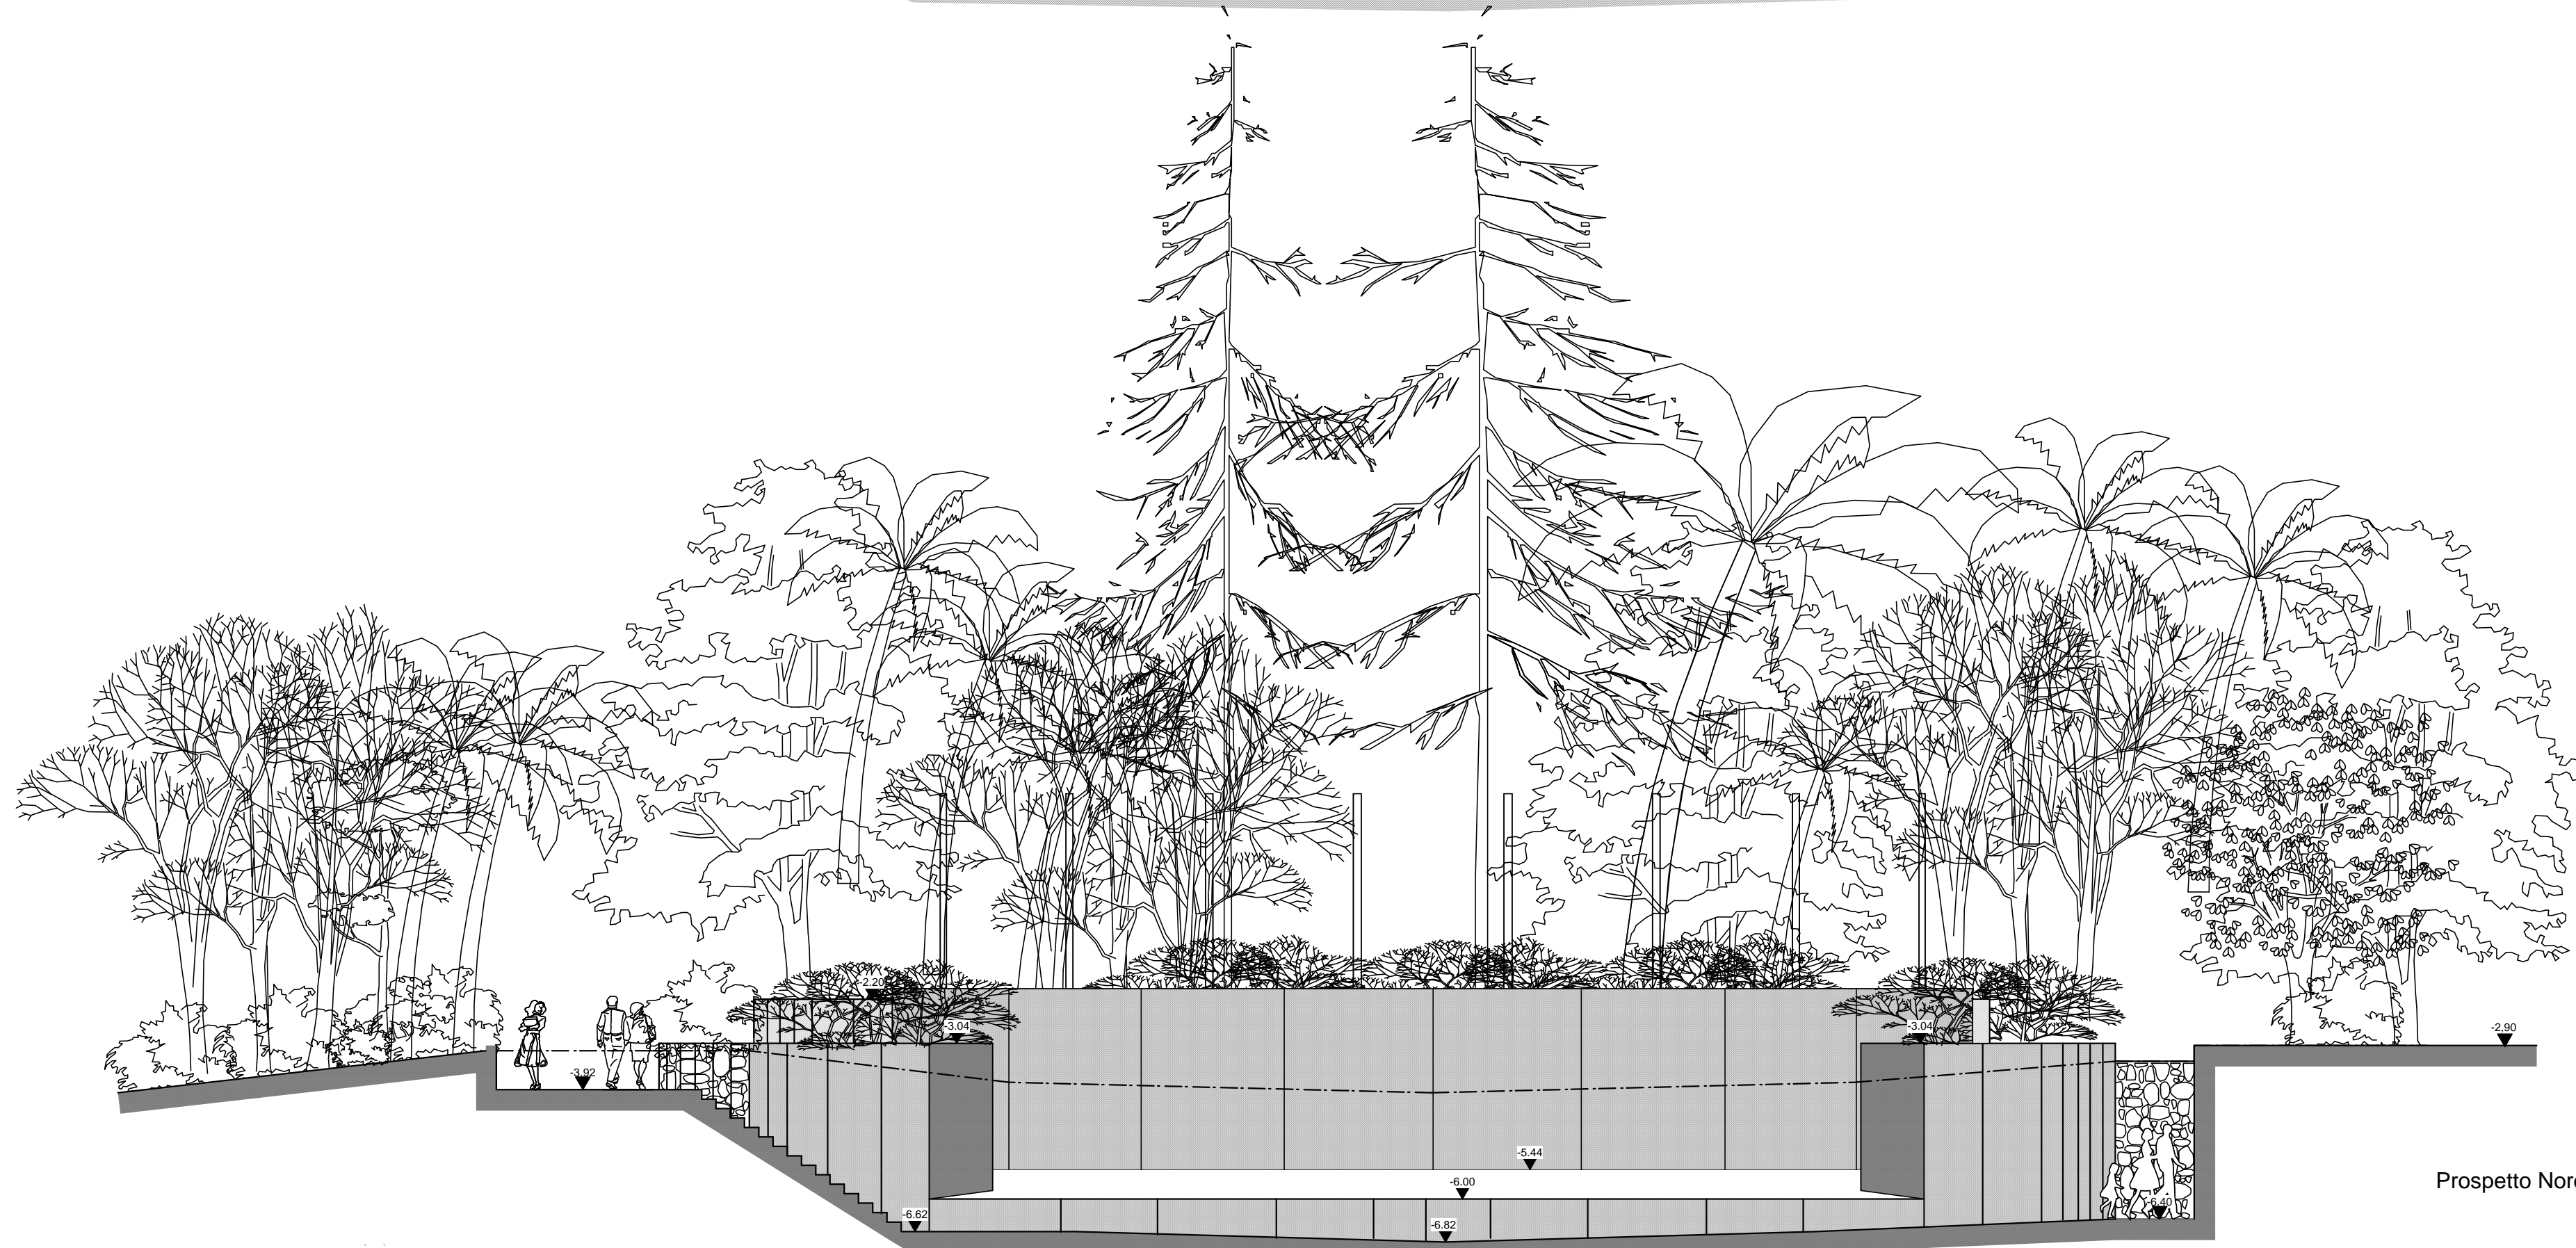

Pavimenti, scale ecc. di cui non è ancora stato realizzato il sottofondo

Prospetto Nord - Realizzato

Prospetto Nord - Approvato

Prospetto Nord - Sovrapposizione

<b>COMUNE DI SANREMO</b>		
Progetto dei lavori di ristrutturazione generale, funzionale ed estetica e messa a norma dell'auditorium Franco Alfano nei giardini Marsaglia.		
PROGETTO DEFINITIVO PER IL COMPLETAMENTO DELL'OPERA		
PROSPETTO PROGETTO APPROVATO	TAV.: <b>8</b>	I progettisti
PROSPETTO PROGETTO DI VARIANTE	SCALA: 1/100	Ing. Pierantonio Delaude
SOVRAPPOSIZIONE	DATA:	Ing. Arch. Silvia Delaude (collaboratore)
		Ing. Ivan De Benedetto (collaboratore)