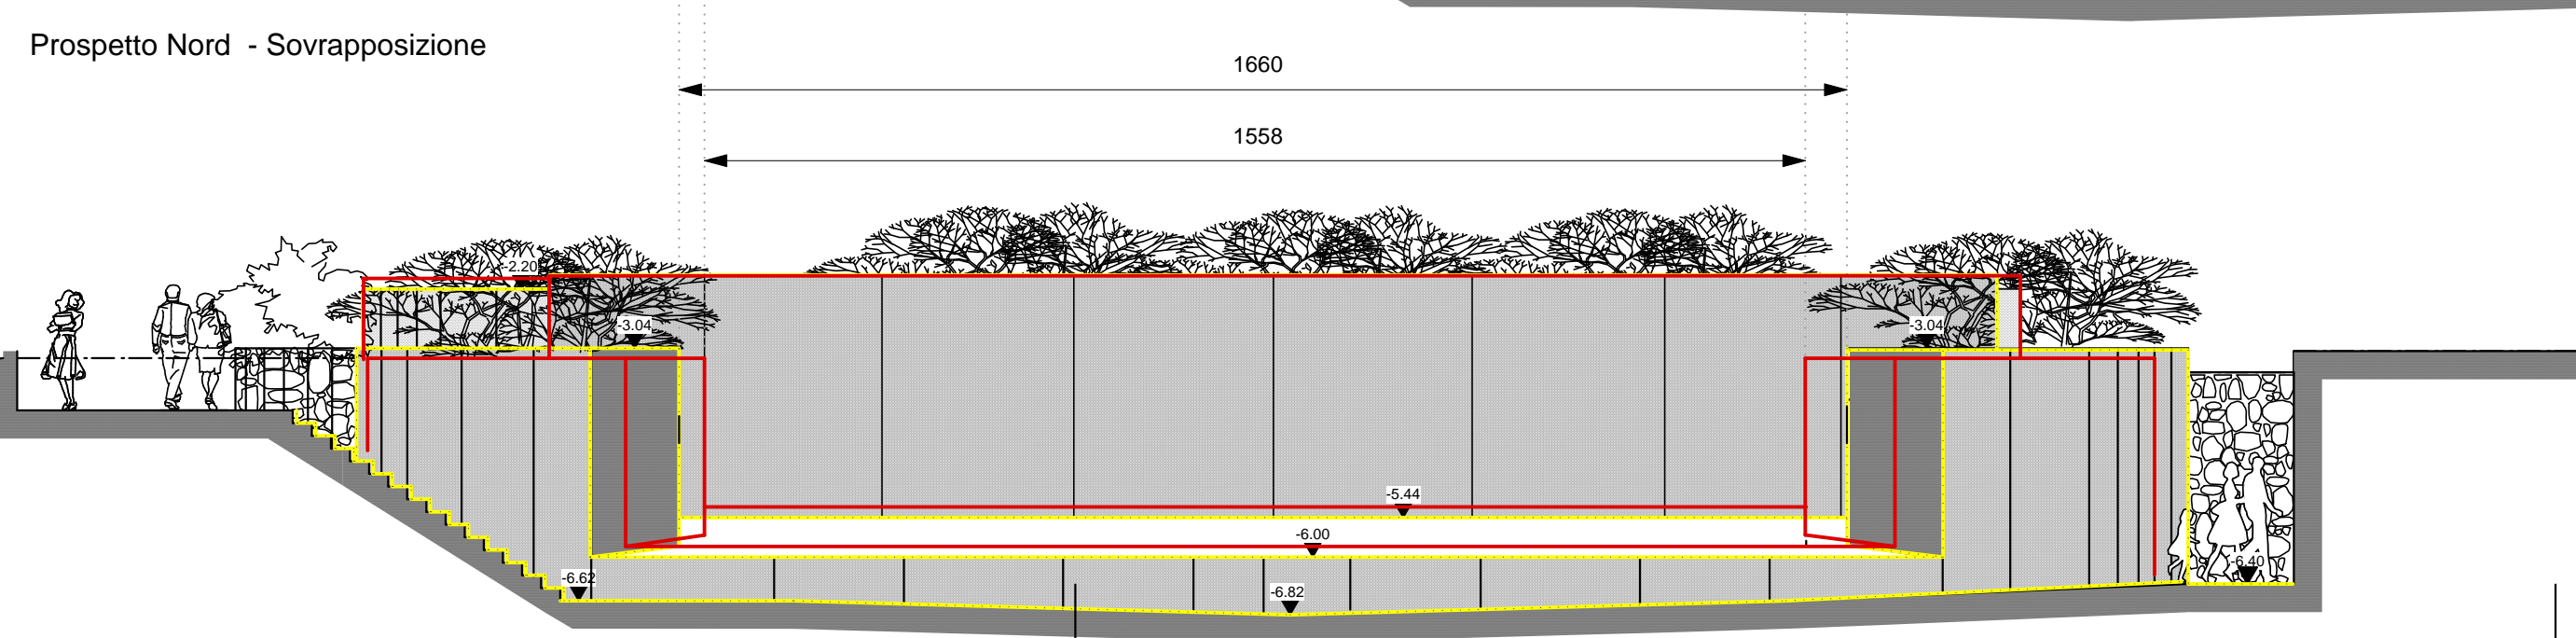

Pavimenti, scale ecc. di cui non è ancora stato realizzato il sottofondo

Prospetto Nord - Realizzato

Prospetto Nord - Approvato

Prospetto Nord - Sovrapposizione

<b>COMUNE DI SANREMO</b>		
Progetto dei lavori di ristrutturazione generale, funzionale ed estetica e messa a norma dell'auditorium Franco Alfano nei giardini Marsaglia.		
PROGETTO DEFINITIVO PER IL COMPLETAMENTO DELL'OPERA		
PROSPETTO PROGETTO APPROVATO	TAV.: <b>8</b>	I progettisti
PROSPETTO PROGETTO DI VARIANTE	SCALA: 1/100	Ing. Pierantonio Delaude
SOVRAPPOSIZIONE	DATA:	Ing. Arch. Silvia Delaude (collaboratore)
		Ing. Ivan De Benedetto (collaboratore)