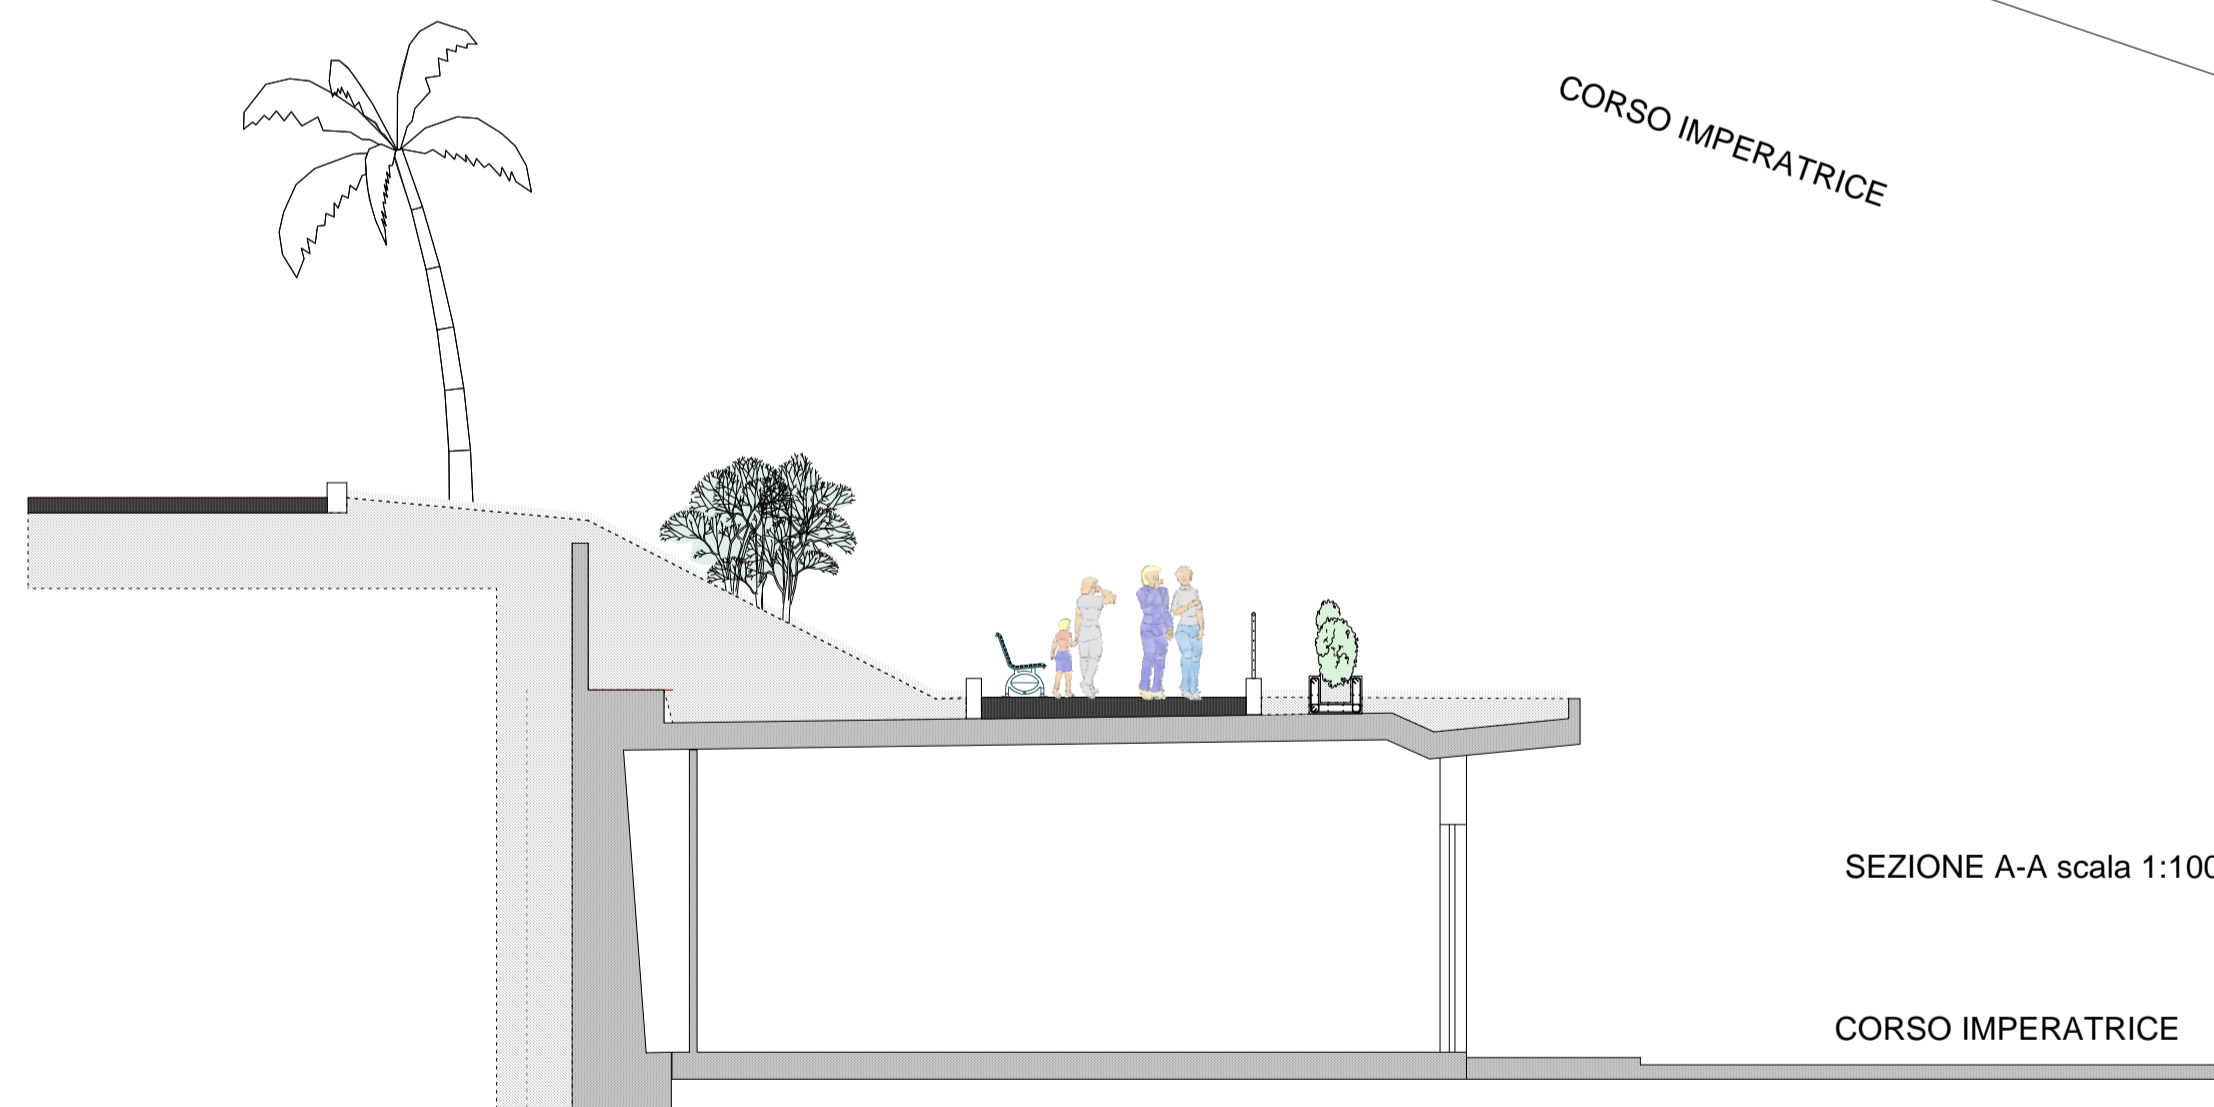

45+194+50

+289

PIANTA scala 1:100

CORSO IMPERATRICE

SEZIONE A-A scala 1:100

CORSO IMPERATRICE

LEGENDA ALBERI

- 1) Syagrus Romanzoffiana
- 2) Butia capitata
- 3) Callistemon speciosus
- 4) Chamaerops humilis
- 5) Cotoneaster horizontalis
- 6) Cycas revoluta
- 7) Encephalartos altensteinii
- 8) Erythea (armata,edulis)
- 9) Eucalyptus globulus
- 10) Ficus, rubiginosa
- 11) Howea forsteriana
- 12) Jubaea chilensis
- 13) Livistona (australis, chinensis)
- 14) Oreopanax capitatum
- 15) Persea americana
- 16) Phoenix (canariensis, dactylifera)
- 17) Pittosporum tobira
- 18) Photinia serrulata
- 19) Trachycarpus fortunei
- 20) Trithrinax acanthiocomma
- 21) Washingtonia filifera
- 22) Yucca elephantipes
- 23) Piante di Washingtonia da porre a dimora

COMUNE DI SANREMO

Progetto dei lavori di ristrutturazione generale, funzionale ed estetica e messa a norma dell'auditorium Franco Alfano nei giardini Marsaglia.

PROGETTO DEFINITIVO PER IL COMPLETAMENTO DELL'OPERA

PROGETTO SISTEMAZIONE SOLETTONE IN FREGIO A CORSO IMPERATRICE

TAV.:	12	progettisti
SCALA:	1/100	Ing. Pierantonio Delaude
		Ing. Arch. Silvia Delaude (collaboratore)
DATA:		Ing. Ivan De Benedetto (collaboratore)

x5

oversize 690 x