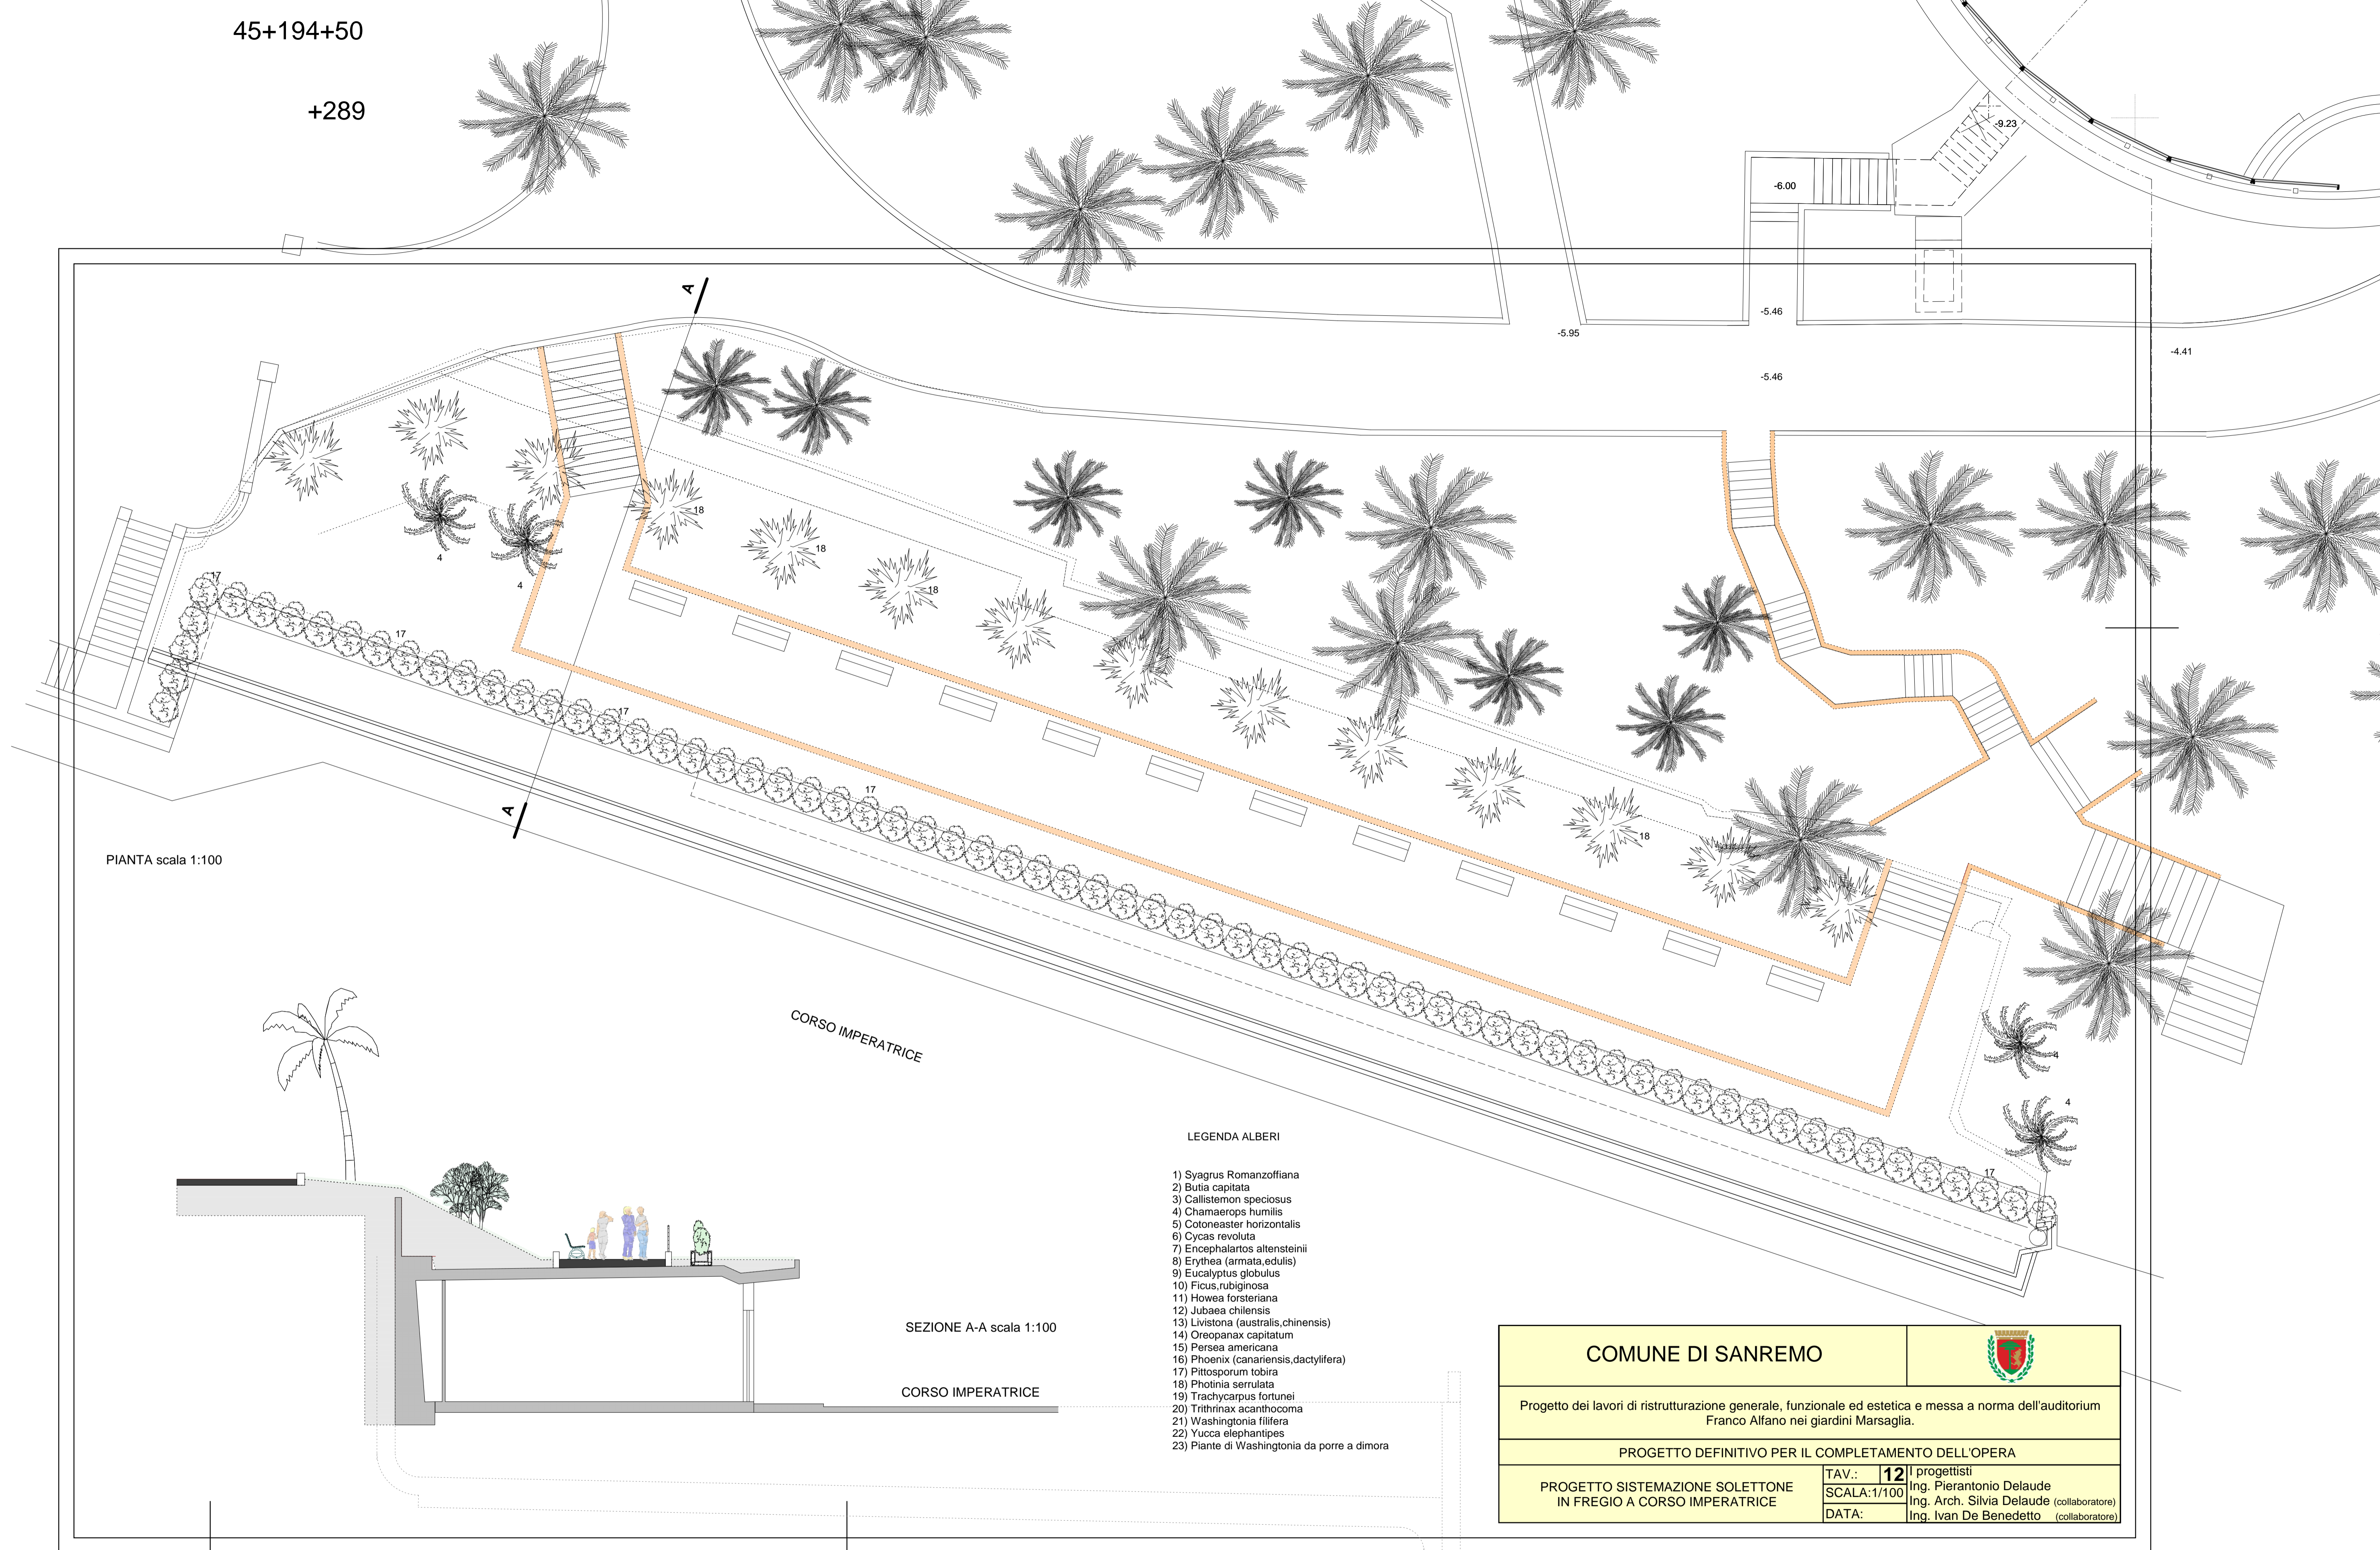

45+194+50

+289

PIANTA scala 1:100

CORSO IMPERATRICE

SEZIONE A-A scala 1:100

CORSO IMPERATRICE

LEGENDA ALBERI

- 1) Syagrus Romanzoffiana
- 2) Butia capitata
- 3) Callistemon speciosus
- 4) Chamaerops humilis
- 5) Cotoneaster horizontalis
- 6) Cycas revoluta
- 7) Encephalartos altensteinii
- 8) Erythea (armata,edulis)
- 9) Eucalyptus globulus
- 10) Ficus, rubiginosa
- 11) Howea forsteriana
- 12) Jubaea chilensis
- 13) Livistona (australis, chinensis)
- 14) Oreopanax capitatum
- 15) Persea americana
- 16) Phoenix (canariensis, dactylifera)
- 17) Pittosporum tobira
- 18) Photinia serrulata
- 19) Trachycarpus fortunei
- 20) Trithrinax acanthiocomma
- 21) Washingtonia filifera
- 22) Yucca elephantipes
- 23) Piante di Washingtonia da porre a dimora

COMUNE DI SANREMO

Progetto dei lavori di ristrutturazione generale, funzionale ed estetica e messa a norma dell'auditorium Franco Alfano nei giardini Marsaglia.

PROGETTO DEFINITIVO PER IL COMPLETAMENTO DELL'OPERA

PROGETTO SISTEMAZIONE SOLETTONE IN FREGIO A CORSO IMPERATRICE

TAV.:	12	progettisti
SCALA:	1/100	Ing. Pierantonio Delaude
		Ing. Arch. Silvia Delaude (collaboratore)
DATA:		Ing. Ivan De Benedetto (collaboratore)

x5

oversize 690 x